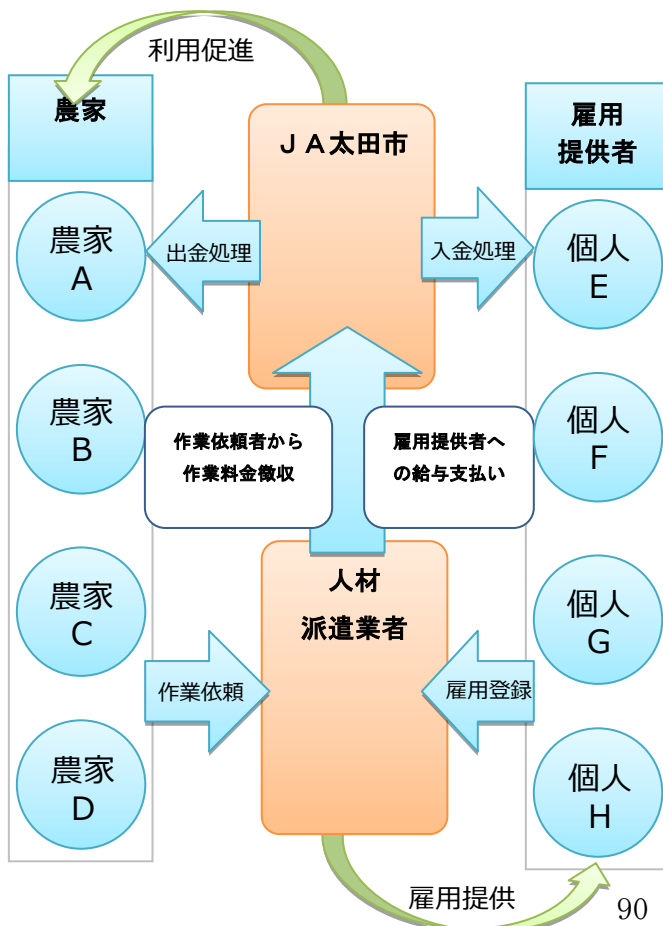

農山漁村等地域の活性化のための融資をはじめとする支援

(10) 農作業派遣事業を通じた農家の負担軽減・生産規模拡大

J A 太田市(群馬県)

新規	継続
○	
	(平成 年 月)

1 動機 (経緯)	J A 太田市では、平成 28 年 11 月から、農家の負担軽減や生産規模拡大を支援するため、農家へ作業員を派遣する事業を展開しています。
2 概要	高齢化による作業負担の増加や、規模拡大時の定植・収穫などによるスポット的な作業量の増加問題を解決し、積極的な農業経営につなげてもらうため、太田市の人材派遣業者と提携し、農繁期など特定の時期だけ農家に作業員を派遣しています。 J A では、農家への利用促進や、作業料徴収、給与支払い等の派遣にかかる事務手続きを担っています。
3 成果 (効果)	平成 29 年 6 月までに 100 人以上を派遣し、利用した農家からは「負担が軽くなった分、新しい品目を始められた」「経費が抑えられた」など大変喜ばれています。
4 今後の予定 (課題)	引き続き、同事業を通じて、農家の負担軽減・生産規模拡大を支援し、農家の所得向上に貢献していきます。

【スキーム図】

【作業の様子】